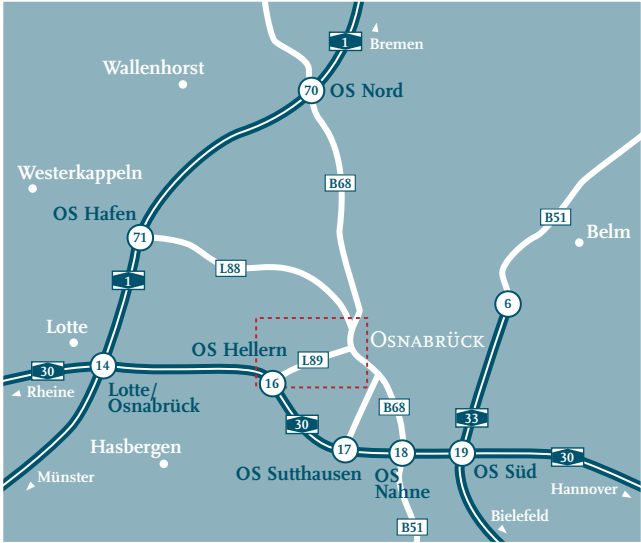

OSNABRÜCK - FILIALE AM HEGER TOR

SPIEKERMANN & CO AG

Ihre unabhängigen Vermögensbetreuer

Große Gildewart 21
49074 Osnabrück

Tel. 0541 580 549-0
Fax 0541 580 549-25

Nutzen Sie unsere kostenlosen
Parkplätze in der nahe gelegenen
Stadthaus-Garage! Dazu braucht es
nur Ihr Parkticket: Bringen Sie es mit,
sodass wir es abstempeln können.